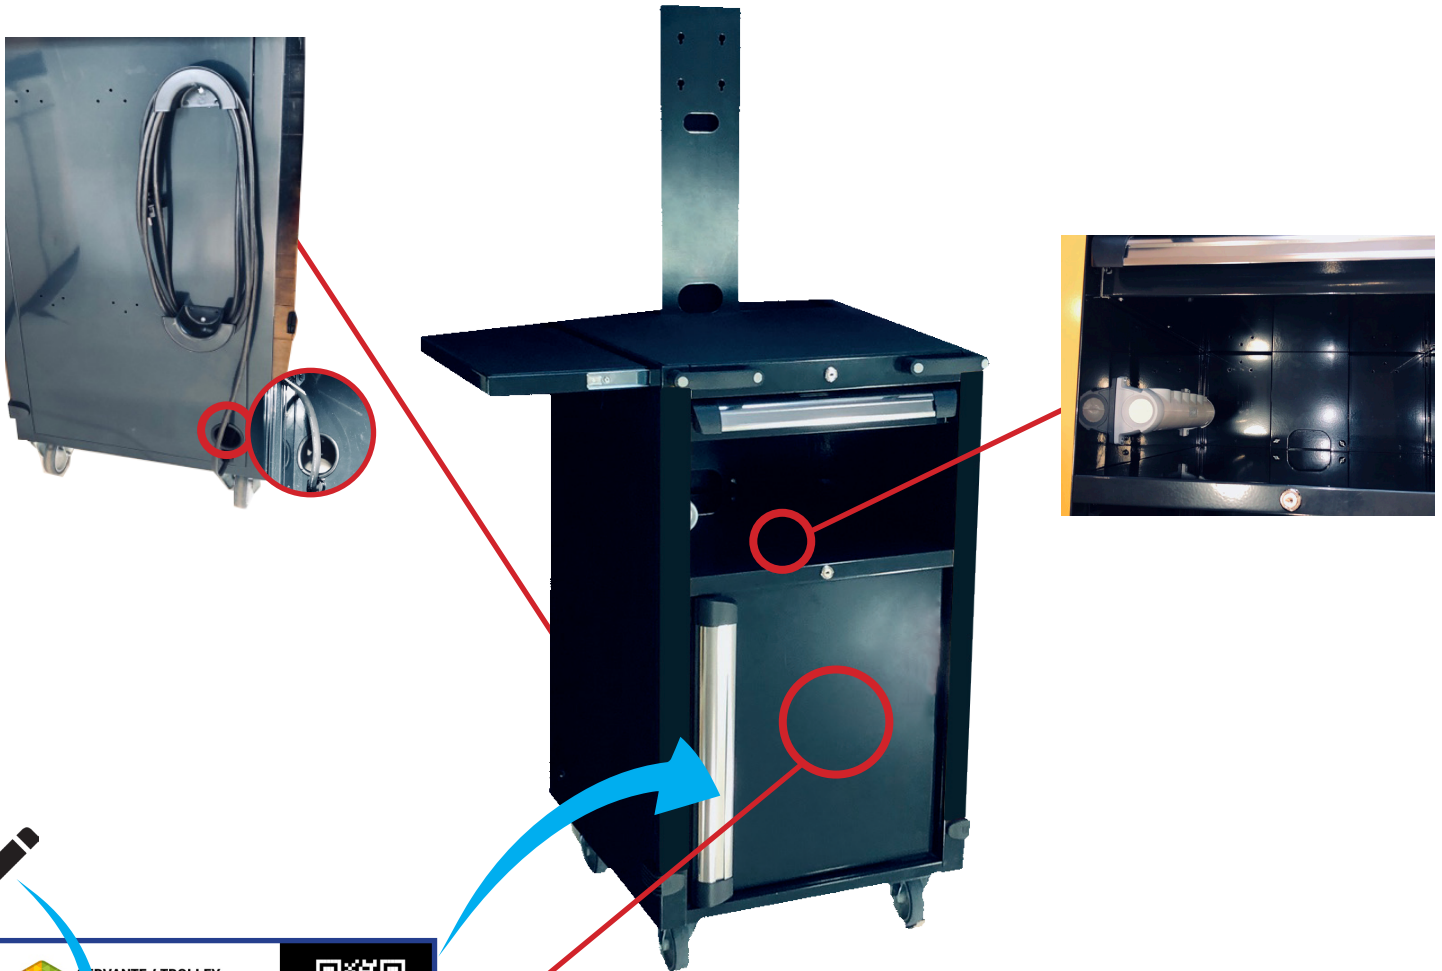

Référence SERVANTE / TROLLEY:

001205	001206	001207	001208	001209	001210	001211	001212

SERVANTE / TROLLEY
Made in MONLLANG
WWW.MONLLANG.COM

MONLLANG SAS
10, rue de la concorde
92700 Colombes FRANCE
Tél : +33 1 57 68 87 86

SCAN FOR

☒ CLIP Advance Privi Vi Alliance ☐ CLIP Advance Privi Vi ADT ☐ CLIP Tablet Privi Vi Alliance ☐ CLIP Tablet Privi Vi ADT	☒ REFERENCE : 001205 ☐ REFERENCE : 001206 ☐ REFERENCE : 001207 ☐ REFERENCE : 001208 ☐ REFERENCE : 001209 ☐ REFERENCE : 001210 ☐ REFERENCE : 001211 ☐ REFERENCE : 001212

RÉFÉRENCE ASSEMBLAGE : TM0219XA

Doit être branchée sur une alimentation aux normes en vigueur
Must be connected a standard power supply

VOLTAGE 230V	FREQUENCE 50-60 HZ
110/115/120/127 V	MAX Current 5 A

MADE IN ITALY
MS00120518