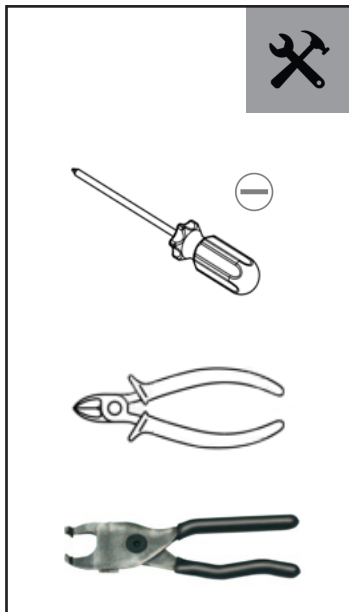

SERVANTE TECHNIQUE // TECHNICAL TROLLEY

Notice de montage accessoire electrique // Assembly instructions electrical accessory

Accessoires :

1 X MTARETYPEX

1 X VEL10
cod. MTAVBL

1 X MTAM5LTYPEX

1 X SESDM7
cod. MTAPFDM7

4 X TBL M6x15
cod. MTAV0415

1x OBTR cod. MTAOER

Référence : VESM018XXX

FRA Instructions de montage	KOR 조립설명서
CES Pokyny pro montáž	LIT Montavimo instrukcija
DNK Monteringsveiledning	LAV Montāžas instrukcijas
DEU Einbauanleitung	NLD Inbouwhandleiding
ENG Installation instructions	NOR Monteringsveiledning
SPA Instrucciones de montaje	POL Instrukcje wbudowania
EST Paigaldusjuhised	POR Instruções de montagem
FIN Asennusohje	RON Instrucțiuni de montaj
ELL Οδηγίες συναρμολόγησης	RUS Инструкция по монтажу
HRV Návod k montáži	SLK Návod na zabudovanie
HUN Beépítési utasítások	SLV Navodila za inštalacijo
ITA Istruzioni per il montaggio	SWE Montageanvisning
JPN 取付 说明书	TUR Montaj talimatları