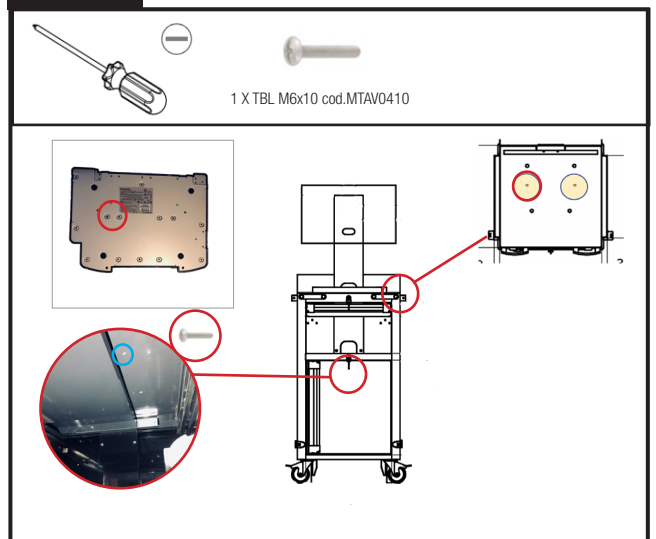

SERVANTE TECHNIQUE // TECHNICAL TROLLEY

Notice de montage base CF-54 // CF-54 base mounting instructions

Accessoires :

Alimentation PC 

1 X RIS15 cod. MTRB 

Base CF-54 

2 X TBL M6x15 cod. MTAV0415 

Référence : 001205 -> 001212

1

2

3

4

5

6

7

8