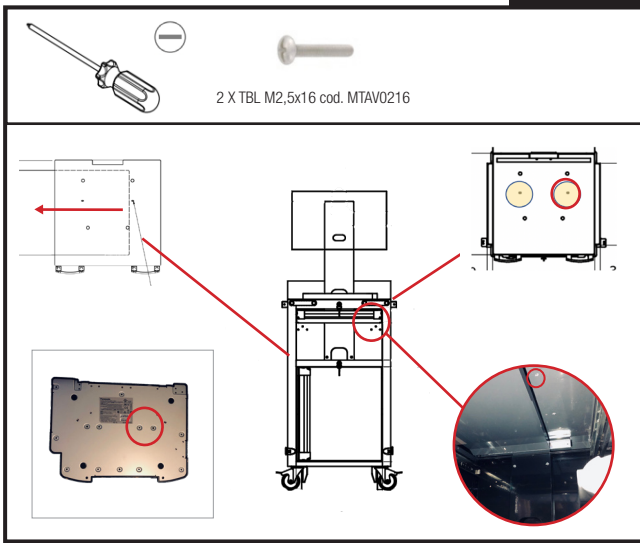

SERVANTE TECHNIQUE // TECHNICAL TROLLEY

Notice de montage base CF-54 // CF-54 base mounting instructions

Accessoires :

Alimentation PC 

1 X RIS15 cod. MTRB 

Base CF-54 

2 X TBL M6x15 cod. MTAV0415 

Référence : 001205 -> 001212

1

2

3

4

5

6

7

8